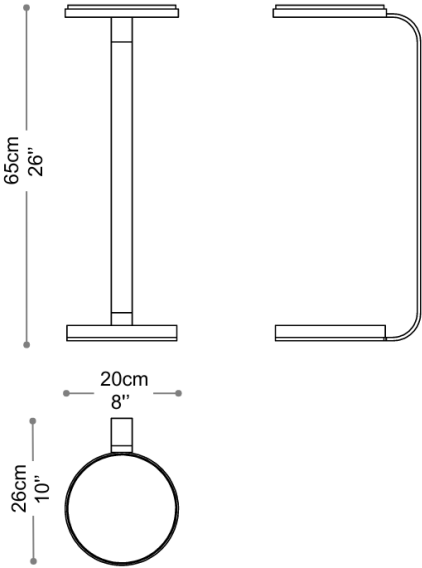

BRETON

MESA LATERAL

YOKO

COLEÇÃO MOÇAMBIQUE

Mesa lateral Yoko exibe um design sofisticado e minimalista, combinando uma estrutura em aço carbono com um tampo que pode ser escolhido em mármore, madeira pintada ou madeira laminada. O tampo de mármore oferece uma opção de luxo atemporal, com veios naturais em tons variados que tornam cada peça única, perfeita para ambientes mais sofisticados. Alternativamente, o tampo em madeira laminada proporciona uma aparência acolhedora e contemporânea. Peça especial com a opção de dois tampos na mesa.

MESA LATERAL
YOKO

BRETON

Mesa Lateral

MESA LATERAL
YOKO

BRETON

Diferenciais:

- Podem ser escolhidos revestimentos e tamanhos distintos para composição da mesa;
- Medidas especiais disponíveis mediante consulta.

MESA LATERAL
YOKO

BRETON

 Estrutura em aço carbono pintado. Tampo em madeira laminada ou laqueada ou mármore. Medidas especiais disponíveis sob consulta.

Medidas podem apresentar leves variações. Nos reservamos o direito de efetuar essas alterações sem consulta prévia.